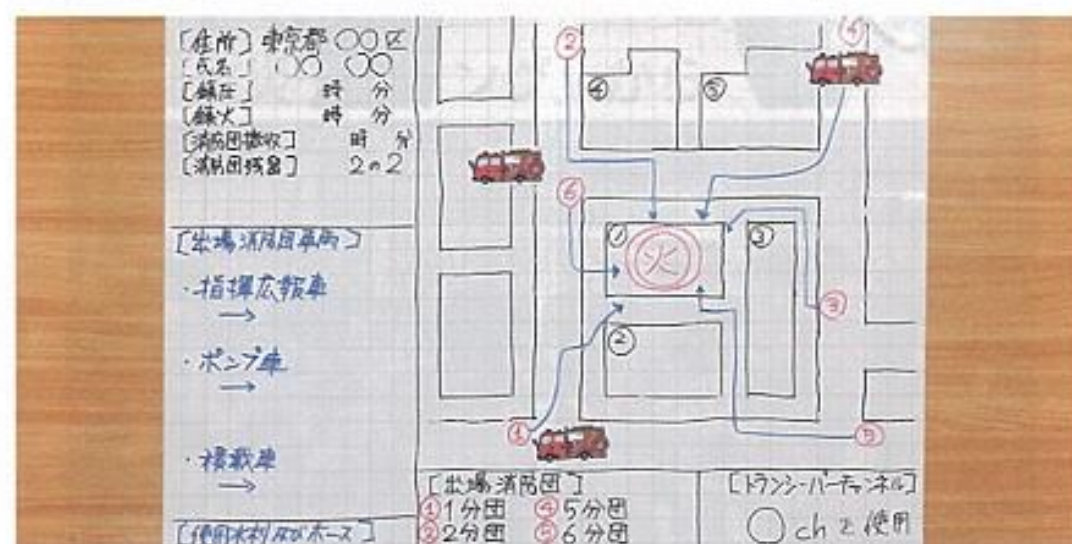

方眼タイプが新たにラインアップ。 使い勝手が一段と向上しました。

地図や指揮板上のかぶせ、重ね書きができる「透明タイプ」、
平らな場所さえあればどこでもホワイトボードに早変わりする「白タイプ」に加えて
「方眼タイプ」が新たにラインアップ。用途に合わせてライティングシートのタイプを
使い分けできるなど使い勝手が一段と向上しました。

新発売 方眼タイプ。

災害発生時にはより細やかなマッピングを書き込むことができます。
また、建物の間取りや街区などのスケール感も正確に記入できるなど
方眼仕様ならではのメリットを生かして作図ができます。

予め方眼が
印刷されており、
文字はキレイに、
区画や道路などの図柄も
正確に書き起こす
ことができます。

使い勝手の良さは従来通り。

方眼タイプでは従来の60cm(幅)×80cm(長さ)/25枚の
レギュラーサイズの白タイプに、濃いグレーのドットで25mmの方眼を
設けました。紙と違い水に強く、またロール状なのでかさばらず、
コンパクトに持ち運びができます。静電気を利用して

壁などに垂直に貼れるほか、地図を挟み込んで貼りつけることも容易です。