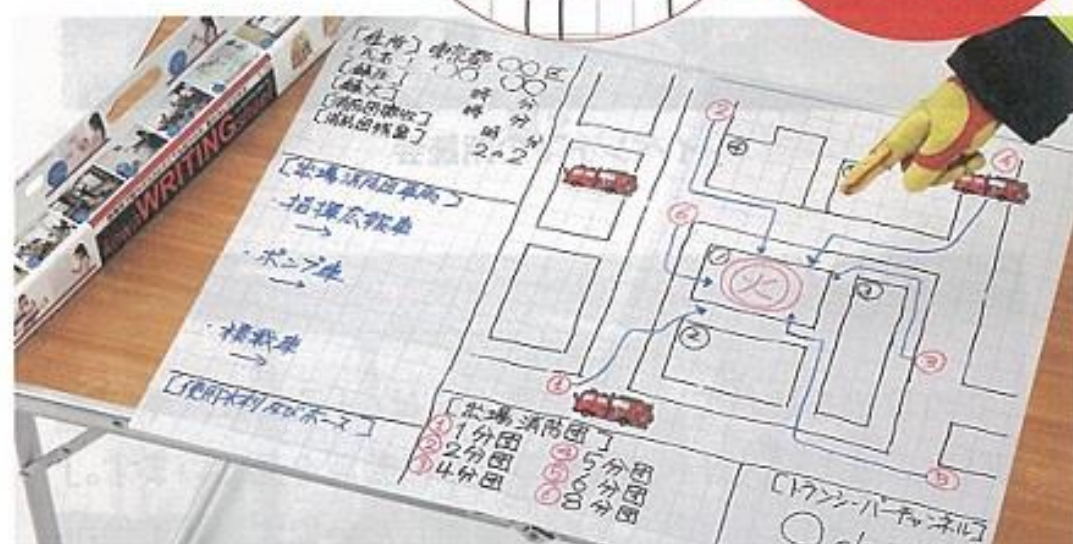

〈全国消防最前線⑬〉

入間東部地区事務組合消防本部

50万本突破!

コーワライティングシートとは?

画びょうやテープを使わず、静電気で壁に貼りつけ
ホワイトボードのように書き消しができるシートです。

詳しくは78ページへ ▶

全国の災害現場で情報の把握と共有に活用され、安全でスムーズな活動に貢献しています。

*1~3 撮影協力:加古川市消防本部
*4~6 みんなの防災+ソナエ2018

方眼タイプが新たにラインアップ。 使い勝手が一段と向上しました。

地図や指揮板上のかぶせ、重ね書きができる「透明タイプ」、
平らな場所さえあればどこでもホワイトボードに早変わりする「白タイプ」に加えて
「方眼タイプ」が新たにラインアップ。用途に合わせてライティングシートのタイプを
使い分けできるなど使い勝手が一段と向上しました。

新発売 方眼タイプ。

災害発生時にはより細やかなマッピングを書き込むことができます。
また、建物の間取りや街区などのスケール感も正確に記入できるなど
方眼仕様ならではのメリットを生かして作図ができます。

予め方眼が
印刷されており、
文字はキレイに、
区画や道路などの図柄も
正確に書き起こす
ことができます。

使い勝手の良さは従来通り。

方眼タイプでは従来の60cm(幅)×80cm(長さ)/25枚の
レギュラーサイズの白タイプに、濃いグレーのドットで25mmの方眼を
設けました。紙と違い水に強く、またロール状なのでかさばらず、
コンパクトに持ち運びができます。静電気を利用して

壁などに垂直に貼れるほか、地図を挟み込んで貼りつけることも容易です。

コーワライティングシート車両取り付け例

これは
便利!

左側車体には白タイプ、右側車体には透明タイプを
取り付けた例。ライティングシートを引き出し、
車体にそのまま貼って使用可能に!(長野ポンプ社製)

20万人動員国内最大級の防災イベント

全国各地で 開催された防災イベント 「みんなの防災+ソナエ」 でも大好評!

“災害に備える”“いのちを守る知識”を分かりやすく、
楽しく体験しながら学ぶことができる
防災体験イベント「みんなの防災+ソナエ」。
20万人を動員した国内最大級のこの防災イベントで
コーワライティングシートのブースを出展。
有事の際は有効な防災・減災アイテムとして
使えることはもちろん、家庭用ではお絵かき用や
掲示板用のホワイトボードとして使えることをアピール。
マルチに使えるツールとして評判を呼びました。