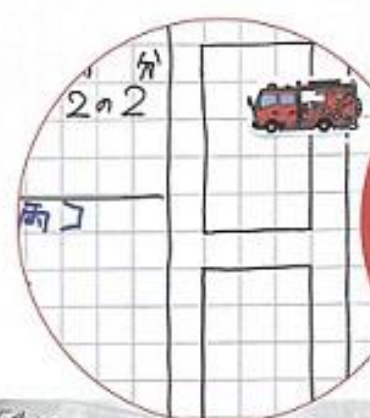

方眼タイプが新たにラインアップ。 使い勝手が一段と向上しました。

地図や指揮板上のかぶせ、重ね書きができる「透明タイプ」、
平らな場所さえあればどこでもホワイトボードに早変わりする「白タイプ」に加えて
「方眼タイプ」が新たにラインアップ。用途に合わせてライティングシートのタイプを
使い分けできるなど使い勝手が一段と向上しました。

新発売 方眼タイプ。

災害発生時にはより細やかなマッピングを書き込むことができます。
また、建物の間取りや街区などのスケール感も正確に記入できるなど
方眼仕様ならではのメリットを生かして作図ができます。

予め方眼が
印刷されており、
文字はキレイに、
区画や道路などの図柄も
正確に書き起こす
ことができます。

使い勝手の良さは従来通り。

方眼タイプでは従来の60cm(幅)×80cm(長さ)/25枚の
レギュラーサイズの白タイプに、濃いグレーのドットで25mmの方眼を
設けました。紙と違い水に強く、またロール状なのでかさばらず、
コンパクトに持ち運びができます。静電気を利用して

壁などに垂直に貼れるほか、地図を挟み込んで貼りつけることも容易です。