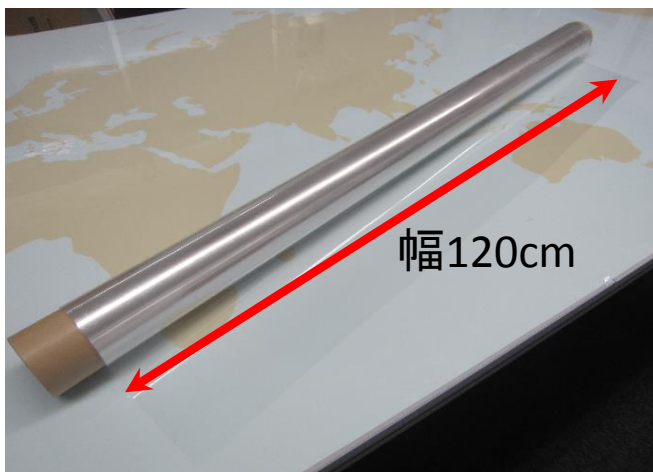

ユーワライティングシート “大判サイズ”を新発売！

【仕様】

サイズ 幅120cm × 長さ10m(ミシン目なし)

色 白・透明の2種類

使い方 お好みの長さにカットしてご活用いただけます

☆受注生産の為、納品までに約1週間程かかります。詳しくはお問い合わせください。

ご要望にお応えして、
ユーワライティングシート“大判サイズ”が、できました。

白・・・会議室などの壁一面があつという間にホワイトボードに。
プロジェクターのスクリーンにも最適です！

透明・・・地方自治体様や自衛隊、消防本部などで、災害時など、
地図の上に置いて書き消しできて、とても便利です！

是非ご活用ください。