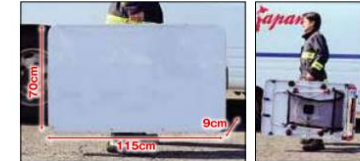

《予算購入商品》

現場の意見を取り入れ、新型指揮台を開発。

指揮台に革命を起こす!

指揮台として使用するだけでなく表示板としても使用可能!

3段伸縮のぼり竿 (3m・ステンレス製)

指揮台に合わせたサイズで製造しました。丈夫で錆びないステンレス製です。
※3段伸縮のぼり竿、のり厚は別売ります。

耐荷重
約100kg
静荷重時

高さ70cm~100cm調整可能!

現場指揮機 (収納ケース付)

受生産商品です。
お見積りいたしますので
まずはお問合せください。

※商品は、品質向上の為、予告なく変更する場合がございます。

対策本部

FIRE/RESCUE

DMAT/EMS

POLICE

JSDF

TABLE

雨風に対応できる指揮台を、紙ベースで確立。
カバーを被せて使うので、台紙は1枚あればOK!

耐水用紙 別売リ オリジナルシートも承ります! シートの詳しくは左記ページへ!!

※透明使い捨てシートは、静電気の方で風が吹いてもめくれにくい商品です。

コンパクト収納が可能。
【収納サイズ】幅115×奥行70×厚さ9cm

指揮台回りを整理する!

左右にフックを取り付け、ヘルメットなどを掛けられるようにしました。さらに指揮台の下に、物置ネットを配置。

掲載商品の詳しくはWEBをチェック!
簡単検索 FS-JAPAN 検索

災害現場にて消防の指揮台に コーワライティングシート(透明)使用