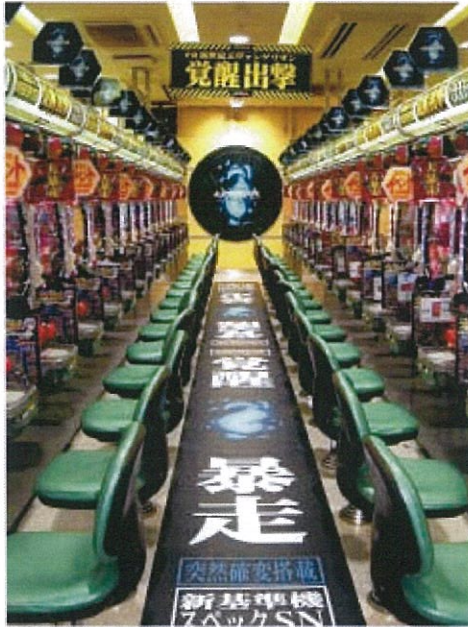

CYBER SPARK UENO SOUSHOKU コーワシェルシート使用例

Before

■床面

After

After

■階段

After

■床面

After

■壁面