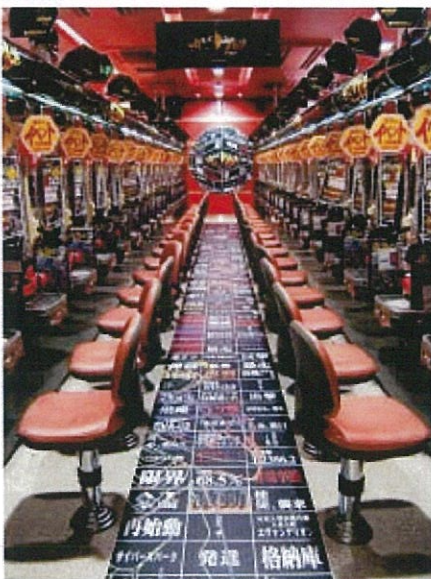

CYBER SPARK UENO SOUSHOKU コーワシェルシート使用例

Before

■床面

After

After

■階段

After

■床面

After

■壁面