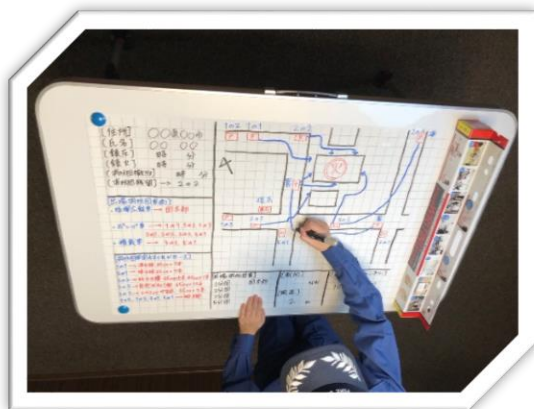

コーワライティングシートに 新しいシリーズが加わりました！

お客様のご要望にお応えしました！

kowa WRITING sheet

コーワライティングシート

方眼 タイプ

静電気で壁やガラスに貼り付き、
書いたり消したりできるのはもちろん！

★**マス目を入れて、
よい使いやすくなりました！**★

Point! 方眼タイプだからできること

1. 文字をキレイに書ける
2. まっすぐ書ける
3. フリーハンドで
図形やグラフを書きやすい

キレイに書けると。。

情報が整理できて。。

わかりやすく
正しく伝わる

【仕様】

- (製造者) 株式会社光和インターナショナル
- (商品名) コーワライティングシート 方眼タイプ
- (サイズ) 幅600mm×長さ20m(長さ800mm毎のミシン目で切って使えます！)
- (方眼罫) 25mm四方のドット入り
- (カラー) 白地に濃いグレーのドット(方眼罫)